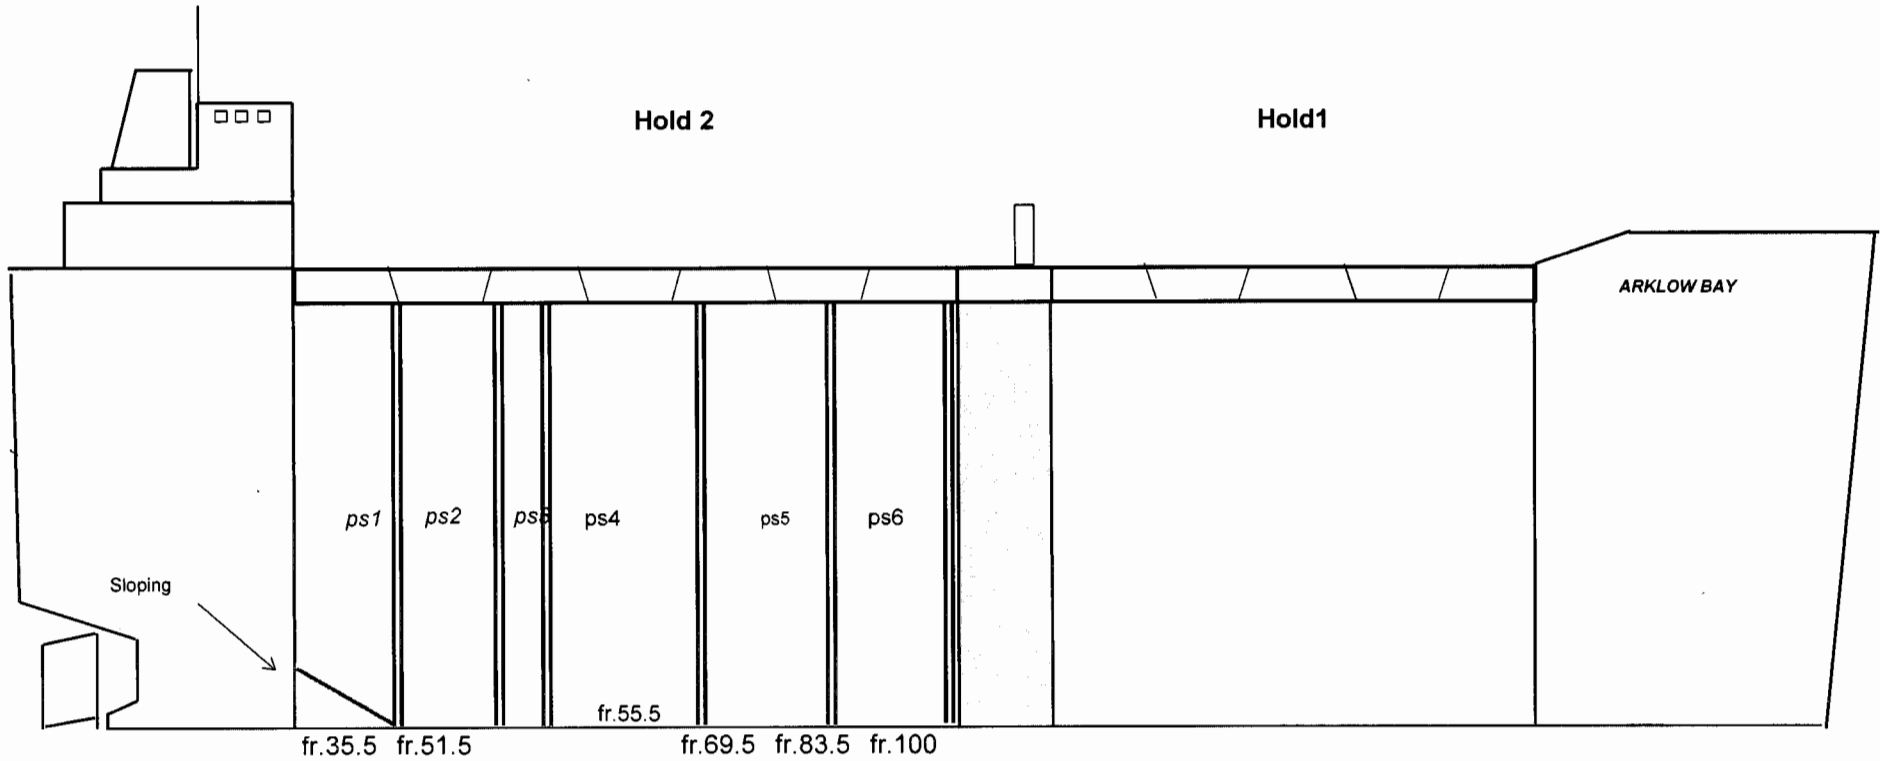

# Ship Arklow Bay

hold 1	complete	4034.7m3	142484.2cft	36.75m
hold2	aft-fr.100	5740.1m3	202708cft	48.65m
hold2	aft-fr.35.5	606.5m3	21418cft	5.5m
hold2	aft-fr.51.5	1882.6m3	66482.7cft	16.25m
hold2	aft-fr.55.5	2201.6m3	77750cft	18.94m
hold2	aft-fr.69.5	3317.5m3	117157.5cft	28.3m
hold2	aft-fr.83.5	4433.6m3	156572.2cft	37.66m
hold2	fr.35.5-fore	5213.2m3	184100.3cft	43.67m
hold2	fr.51.5-fore	3937.6m3	139056.2cft	32.92m
hold2	fr.55.5-fore	3618.8m3	127795.2cft	30.23m
hold2	fr.69.5-fore	2502.7m3	88381.4cft	20.87m
hold2	fr.83.5-fore	1386.6m3	48967.9cft	11.51m